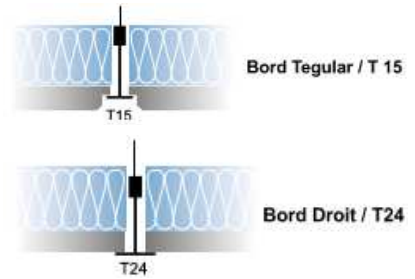

- Raccordement avec Lignes spécialisées de 4 à 30 modules

Bord Droit / T24

Les Modules EKLA :

- Dimension : 60x60cm
- Puissance : 75W, 60W, 44W
- Bord droit
- Ossature : T24
- Epaisseur : 4,5cm
- Voile de verre blanc
- Raccordement avec Lignes spécialisées de 4 à 30 modules

TERTIAIRE

Plafond Rayonnant Modulaire (PRM)

Tous les locaux équipés
d'un plafond suspendu 60 x 60
Bord tégular semi encastré
T 15 / T 24

@coustic-gypse

Les Modules @coustic-gypse :

- Dimension : 60x60cm
- Puissance : 75W, 60W, 44W
- Bord droit / T24
- Bord Tégular / T15
- Epaisseur : 5,5cm
- Parement auto-porteur plâtre, perforations selon besoins techniques
- Raccordement avec Lignes spécialisées de 4 à 30 modules

Quatro 20

Quatro 22

Quatro 50

Sixto

Points 11

Line

TERTIAIRE

Plafond Rayonnant Modulaire (PRM)