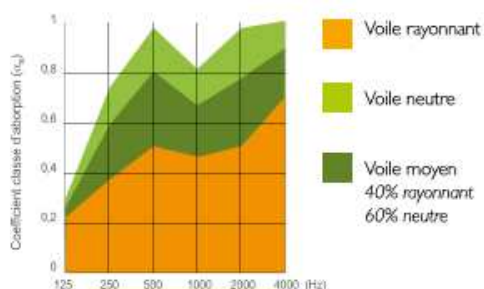

Tous les locaux équipés d'un plafond suspendu 60 x 60 T24

@coustic-soft

Le plafond rayonnant à basse température émet une chaleur douce et diffuse, proche de la température du corps humain. C'est ce qu'on appelle "chauffage à basse température". La chaleur est répartie dans tout l'espace de manière homogène. Le sol et les objets sont tempérés. Le film chauffant est dissimulé entre un parement minéral et un isolant thermique.

	125	250	500	1000	2000	4000	αW
α1	0,21	0,38	0,52	0,46	0,49	0,70	0,46
α2	0,30	0,74	0,98	0,81	0,97	1,04	0,80
α3	0,26	0,60	0,80	0,67	0,78	0,90	0,67
HZ							

Les Modules Chorusa :

- Dimension : 60x60cm
- Puissance : 75W, 60W, 44W
- Epaisseur : 4,5cm
- Voile de verre en différents coloris
- Ossature : T24
- Bord droit

- Raccordement avec Lignes spécialisées de 4 à 30 modules

Bord Droit / T24

Les Modules EKLA :

- Dimension : 60x60cm
- Puissance : 75W, 60W, 44W
- Bord droit
- Ossature : T24
- Epaisseur : 4,5cm
- Voile de verre blanc
- Raccordement avec Lignes spécialisées de 4 à 30 modules