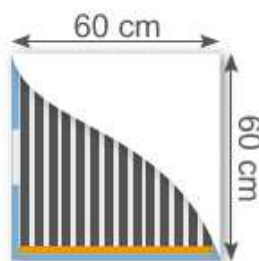

Tous les locaux équipés d'un plafond suspendu 60 x 60 T24

@coustic-soft

Le plafond rayonnant à basse température émet une chaleur douce et diffuse, proche de la température du corps humain. C'est ce qu'on appelle "chauffage à basse température". La chaleur est répartie dans tout l'espace de manière homogène. Le sol et les objets sont tempérés. Le film chauffant est dissimulé entre un parement minéral et un isolant thermique.

	125	250	500	1000	2000	4000	αW
α1	0,21	0,38	0,52	0,46	0,49	0,70	0,46
α2	0,30	0,74	0,98	0,81	0,97	1,04	0,80
α3	0,26	0,60	0,80	0,67	0,78	0,90	0,67
HZ							

Les Modules Chorusa :

- Dimension : 60x60cm
- Puissance : 75W, 60W, 44W
- Epaisseur : 4,5cm
- Voile de verre en différents coloris
- Ossature : T24
- Bord droit

- Raccordement avec Lignes spécialisées de 4 à 30 modules

Bord Droit / T24

Les Modules EKLA :

- Dimension : 60x60cm
- Puissance : 75W, 60W, 44W
- Bord droit
- Ossature : T24
- Epaisseur : 4,5cm
- Voile de verre blanc
- Raccordement avec Lignes spécialisées de 4 à 30 modules

Les Modules Hygiène :

- Dimension : 60x60cm
- Puissance : 75W, 60W, 44W
- Bord droit
- Ossature : T24
- Epaisseur : 4,5cm
- Voile de verre blanc
- Lavable à l'éponge
- Résistant à l'humidité
- Idéal pour les locaux humides (cuisine collectives...)
- Raccordement avec Lignes spécialisées de 4 à 30 modules