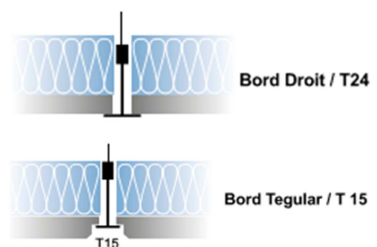

TERTIAIRE

Plafond Rayonnant Modulaire (PRM)

Tous les locaux équipés
d'un plafond suspendu 60 x 60
Bord tégular semi encastré
T 15 / T 24

@coustic-gypse

Les Modules @coustic-gypse :

- Dimension : 60x60cm
- Puissance : 75W, 60W, 44W
- Bord droit / T24
- Bord Tégular / T15
- Epaisseur : 5,5cm
- Parement auto-porteur plâtre, perforations selon besoins techniques
- Raccordement avec Lignes spécialisées de 4 à 30 modules

TERTIAIRE

Plafond Rayonnant Modulaire (PRM)

Tous les locaux équipés
d'un plafond suspendu 60 x 60
Bord tégular semi encastré
T 15 / T 24

@coustic-line

Les Modules @coustic-line :

- Dimension : 60x60cm
- Puissance : 75W, 60W, 44W
- Bord droit / T24
- Bord Tégular / T15
- Epaisseur : 5,5cm
- Parement auto-porteur plâtre, perforations selon besoins techniques
- Raccordement avec Lignes spécialisées de 4 à 30 modules

Damier