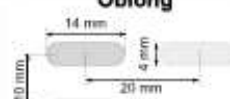

TERTIAIRE

Plafond Rayonnant Modulaire (PRM)

Tous les locaux équipés
d'un plafond suspendu 60 x 60
Bord tégular semi encastré
T 15 / T 24

@coustic-gypse

Les Modules @coustic-gypse :

- Dimension : 60x60cm
- Puissance : 75W, 60W, 44W
- Bord droit / T24
- Bord Tégular / T15
- Epaisseur : 5,5cm
- Parement auto-porteur plâtre, perforations selon besoins techniques
- Raccordement avec Lignes spécialisées de 4 à 30 modules

TERTIAIRE

Plafond Rayonnant Modulaire (PRM)

Tous les locaux équipés
d'un plafond suspendu 60 x 60
Bord tégular semi encastré
T 15 / T 24

@coustic-line

Les Modules @coustic-line :

- Dimension : 60x60cm
- Puissance : 75W, 60W, 44W
- Bord droit / T24
- Bord Tégular / T15
- Epaisseur : 5,5cm
- Parement auto-porteur plâtre, perforations selon besoins techniques
- Raccordement avec Lignes spécialisées de 4 à 30 modules

Resille