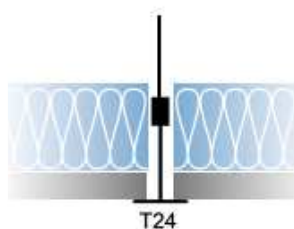

Tous les locaux équipés d'un plafond suspendu 60 x 60 T24

@coustic-soft

Le plafond rayonnant à basse température émet une chaleur douce et diffuse, proche de la température du corps humain. C'est ce qu'on appelle "chauffage à basse température". La chaleur est répartie dans tout l'espace de manière homogène. Le sol et les objets sont tempérés. Le film chauffant est dissimulé entre un parement minéral et un isolant thermique.

	125	250	500	1000	2000	4000	αW
α1	0,21	0,38	0,52	0,46	0,49	0,70	0,46
α2	0,30	0,74	0,98	0,81	0,97	1,04	0,80
α3	0,26	0,60	0,80	0,67	0,78	0,90	0,67
HZ							

Les Modules Chorusa :

- Dimension : 60x60cm
- Puissance : 75W, 60W, 44W
- Epaisseur : 4,5cm
- Voile de verre en différents coloris
- Ossature : T24
- Bord droit

- Raccordement avec Lignes spécialisées de 4 à 30 modules

Bord Droit / T24

Les Modules EKLA :

- Dimension : 60x60cm
- Puissance : 75W, 60W, 44W
- Bord droit
- Ossature : T24
- Epaisseur : 4,5cm
- Voile de verre blanc
- Raccordement avec Lignes spécialisées de 4 à 30 modules

Les Modules Hygiène :

- Dimension : 60x60cm
- Puissance : 75W, 60W, 44W
- Bord droit
- Ossature : T24
- Epaisseur : 4,5cm
- Voile de verre blanc
- Lavable à l'éponge
- Résistant à l'humidité
- Idéal pour les locaux humides (cuisine collectives...)
- Raccordement avec Lignes spécialisées de 4 à 30 modules