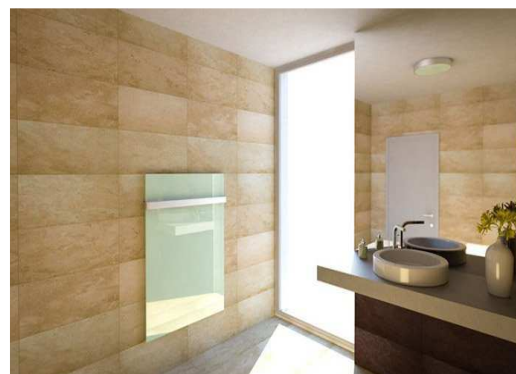

RÉSIDENTIEL

Panneaux Rayonnants décoratifs en verre

↑ Logement neuf,
Collectif ou individuel,
Hôtellerie
Tertiaire...

Zenit

- **Zenit** est une gamme de panneaux rayonnants équipés d'une face avant en verre trempé et teinté
- Design élégant et discret
- Efficacité énergétique maximale
- Chauffage rayonnant confortable et immédiat
- Idéal pour salle de séjour, chambre à coucher, salle de bains ou bureau...
- IP 44
- Classe II
- Puissance 300 à 900 W
- Barre sèche-serviettes (option)
- Régulation radio

Désignation	Code	Puissance	Dimension
Zenit Miroir	372 024TH	300 W	700 x 500 x 8
Zenit Azur	372 021TH	300 W	700 x 500 x 12
Zenit Vert	372 023TH		
Zenit Rouge	372 022TH		
Zenit Noir	372 020TH		
Zenit Miroir	372 004TH		
Zenit Azur	372 001TH	500 W	900 x 600 x 12
Zenit Vert	372 003TH		
Zenit Rouge	372 002TH		
Zenit Noir	372 000TH		
Zenit Miroir	372 034TH		
Zenit Azur	372 031TH	700 W	1100 x 600 x 12
Zenit Vert	372 033TH		
Zenit Rouge	372 032TH		
Zenit Noir	372 030TH		
Zenit Miroir	372 014TH		
Zenit Azur	372 011TH	900 W	1200 x 800 x 12
Zenit Vert	372 013TH		
Zenit Rouge	372 012TH		
Zenit Noir	372 010TH		

Zenit est composé d'un panneau en verre trempé de 12 mm d'épaisseur (8 mm pour **Zenit** miroir), d'un élément chauffant mince et d'un câble d'alimentation de 1 ml. Les panneaux s'installent horizontalement ou verticalement pour s'adapter à votre espace. La façade en verre, grâce à sa densité et à sa confortable surface d'émission, procure un rayonnement exceptionnel.